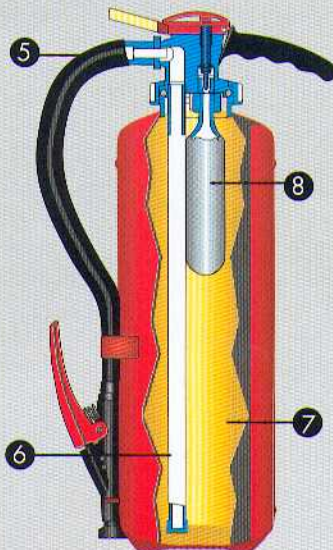

# PLATIN

**Platin SK/W/S**  
Aufladelöcher mit Schaumkonzentrat in Kartusche/Wasser/Schaum

## Handhabung

- Löscher vom Halter nehmen
- Sicherungslasche abziehen und Schlagknopf drücken
- Löschpistole auf Brandherd richten
- Löschpistole betätigen und löschen
- Löscher nach jedem Gebrauch neu füllen

## Funktionssicherheit durch Produktqualität

- ① Sicherungslasche
- ② Druckfeder
- ③ Schlagknopf
- ④ Bolzen
- ⑤ Schlauch mit Pistole
- ⑥ Steigrohr
- ⑦ Behälter-Innenraum mit Löschmittel
- ⑧ CO<sub>2</sub>-Treibgasflasche